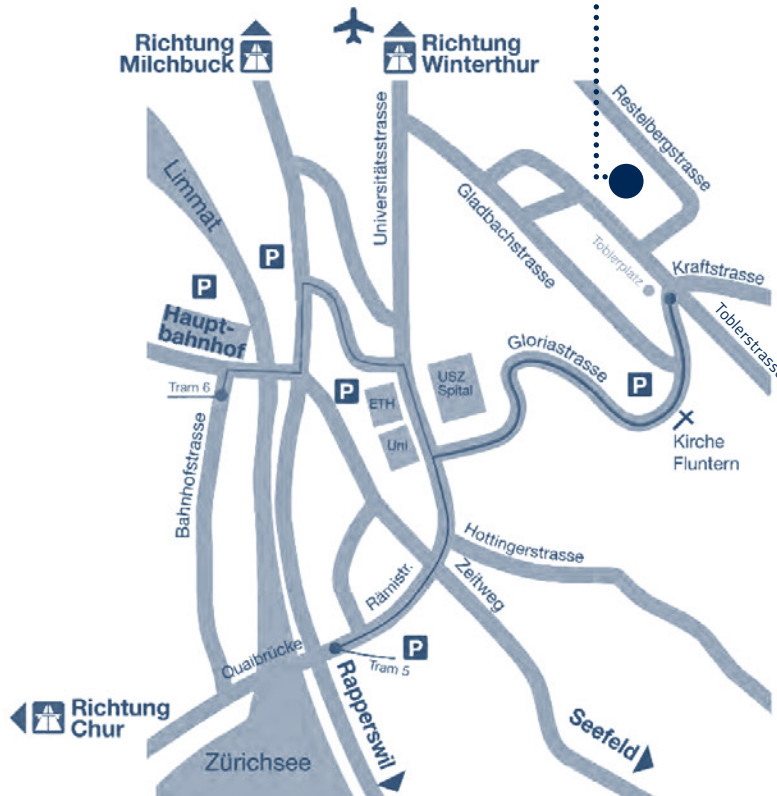

## Anfahrt

## Wegbeschreibung

-  Vor der Klinik an der Toblerstrasse sowie im eigenen Parkhaus stehen für Besucher gebührenpflichtige Parkplätze zur Verfügung. Zusätzlich gibt es Parkmöglichkeiten in der blauen Zone.
-  Ab Zürich Hauptbahnhof mit dem Tram Nummer 6 bis Haltestelle Toblerplatz.
-  Aus anderen Richtungen mit dem Bus Nr. 33 bis Haltestelle Bethanien bzw. Hinterbergstrasse.